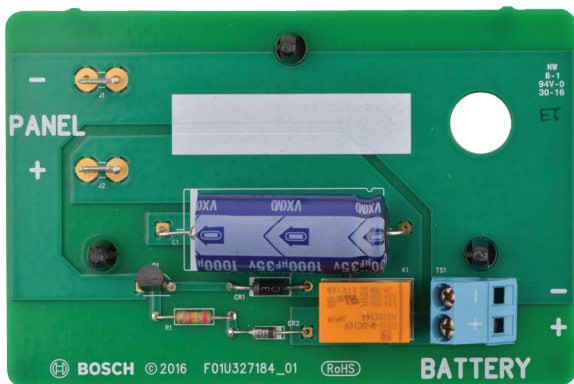

# D135A Módulo de desconexão de bateria baixa

www.boschsecurity.com.br

**BOSCH**  
Tecnologia para a vida

- ▶ Desliga um B6512/B5512/B4512/B3512 da bateria quando a carga da bateria descer para 9,5 VCC.
- ▶ Necessário para utilizar com painéis de controle de CAN/ULC S559
- ▶ Instalação fácil e rápida

O D135A funciona com painéis de controle compatíveis para evitar a descarga total da bateria em caso de falha prolongada da alimentação CA. O D135A previne a descarga profunda desligando a bateria do painel de controle quando a tensão da bateria descer abaixo de 9,5 VCC.