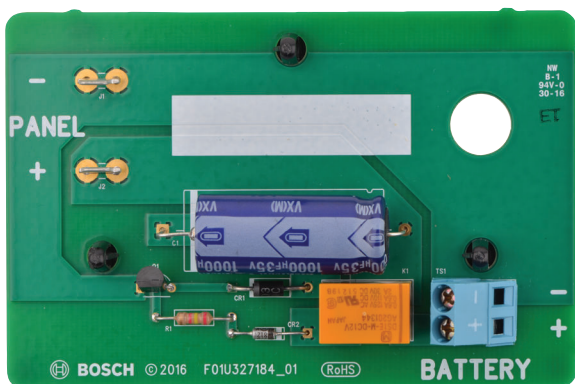

# D135A Modulo disconnessione batteria scarica

www.boschsecurity.com

**BOSCH**  
Tecnologia per la vita

- ▶ Scollega un modello B6512/B5512/B4512/B3512 dalla batteria se il livello della batteria scende a 9,5 VDC
- ▶ Necessario per l'uso con le centrali di controllo compatibili per CAN/ULC S559
- ▶ Installazione semplice e veloce

Il modulo D135A può essere utilizzato con centrali di controllo compatibili per evitare il completo esaurimento della batteria in caso di interruzione prolungata dell'alimentazione AC. Il D135A previene il completo esaurimento, scollegando la batteria dalla centrale di controllo se la tensione della batteria scende fino a 9,5 VDC.