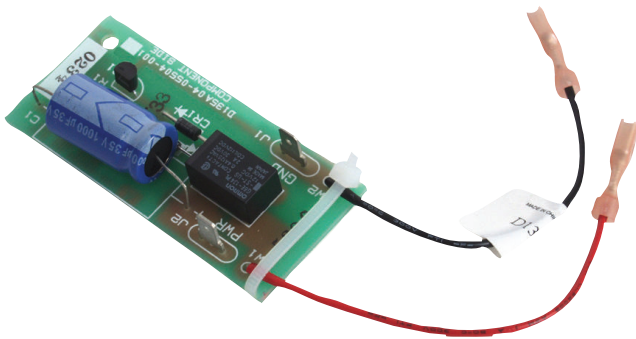

D135A Trennmodul (geringe Batteriespannung)

Das D135A unterstützt kompatible Zentralen, um die Batterie bei einem längeren Netzausfall vor übermäßiger Entladung zu schützen.

Bestellinformation

App.Schl.	VEPOS	Bestellnummer
-----------	-------	---------------

D135A Trennmodul (geringe Batteriespannung)		
--	--	--

Trennt die Zentrale von der Batterie, wenn die Batteriespannung auf 9,5 VDC abfällt.		
--	--	--

4.998.125.829		
----------------------	--	--

Germany:
Bosch Sicherheitssysteme GmbH
Werner-von-Siemens-Ring 10
85630 Grasbrunn
Tel.: +49 (0)89 6290 0
Fax: +49 (0)89 6290 1020
de.securitysystems@bosch.com
www.bosch-sicherheitsprodukte.de