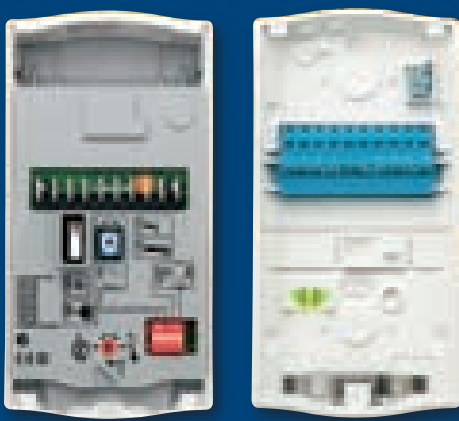

La superior durabilidad y la facilidad de instalación que estaba esperando

Sus características superiores reducen el tiempo de instalación en un 25% y garantizan una fiabilidad completa durante décadas

- Las unidades selladas evitan los daños durante la instalación, así como las falsas alarmas ocasionadas por corrientes e insectos que pasen por los sensores, la óptica o los sistemas electrónicos.
- Altura de montaje flexible permite colocar los detectores donde desee entre 7 y 10 pies (2 m y 3 m) sin necesidad de ajustes.
- Diseño ergonómico de dos piezas correderas que se deslizan hasta su sitio, por lo que sólo se necesitan unos segundos para el montaje.
- La burbuja de nivel integrada permite la nivelación horizontal y vertical sin necesidad de herramientas adicionales.
- Los regleteros de terminales conectables eliminan las inserciones incorrectas y aumentan la fiabilidad de las conexiones.
- El indicador LED ajusta de forma automática la intensidad para compensar el nivel de luz del ambiente.