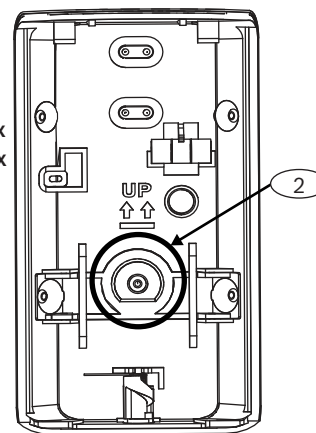

1

2

3

4

ISN-AP1-XXX

RFDL-XXX

ISC-PDL1-XXX
 ISC-PPR1-XXX
 ISP-PDL1-XXX
 ISP-PPR1-XXX

ISC-CDL1-XXX

DS840LSN

ISW-ZDL2-XXX
 ISW-ZPR2-XXX

Low Profile Swivel Mount Bracket B335

- cz** Instalační příručka
- da** Installationsvejledning
- de** Installationshandbuch
- el** Οδηγός εγκατάστασης
- en** Installation Guide
- es** Manual de instalación
- fi** Asennusopas
- fr** Guide de l'installateur
- hu** Telepítési útmutató
- it** Manuale di installazione
- nl** Installatiehandleiding
- no** Installasjonsveiledning
- pt** Guia de Instalação
- pl** Przewodnik instalacji
- ru** Руководство по установке
- sv** Installationsguide
- tr** Montaj Kılavuzu