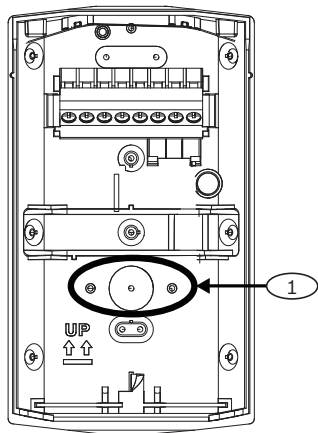

1

2

3

4

ISN-AP1-XXX

RFDL-XXX

ISC-PDL1-XXX
 ISC-PPR1-XXX
 ISP-PDL1-XXX
 ISP-PPR1-XXX

ISC-CDL1-XXX

DS840LSN

ISW-ZDL2-XXX
 ISW-ZPR2-XXX

Low Profile Swivel Mount Bracket B335

- cz** Instalační příručka
- da** Installationsvejledning
- de** Installationshandbuch
- el** Οδηγός εγκατάστασης
- en** Installation Guide
- es** Manual de instalación
- fi** Asennusopas
- fr** Guide de l'installateur
- hu** Telepítési útmutató
- it** Manuale di installazione
- nl** Installatiehandleiding
- no** Installasjonsveiledning
- pt** Guia de Instalação
- pl** Przewodnik instalacji
- ru** Руководство по установке
- sv** Installationsguide
- tr** Montaj Kılavuzu