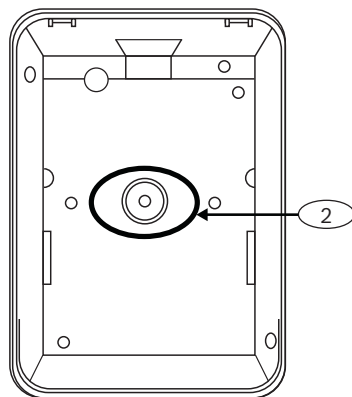

1

2

3

4

ISN-AP1-XXX

RFDL-XXX

ISC-PDL1-XXX
 ISC-PPR1-XXX
 ISP-PDL1-XXX
 ISP-PPR1-XXX

ISC-CDL1-XXX

DS840LSN

ISW-ZDL2-XXX
 ISW-ZPR2-XXX

Low Profile Swivel Mount Bracket B335

- cz** Instalační příručka
- da** Installationsvejledning
- de** Installationshandbuch
- el** Οδηγός εγκατάστασης
- en** Installation Guide
- es** Manual de instalación
- fi** Asennusopas
- fr** Guide de l'installateur
- hu** Telepítési útmutató
- it** Manuale di installazione
- nl** Installatiehandleiding
- no** Installasjonsveiledning
- pt** Guia de Instalação
- pl** Przewodnik instalacji
- ru** Руководство по установке
- sv** Installationsguide
- tr** Montaj Kılavuzu