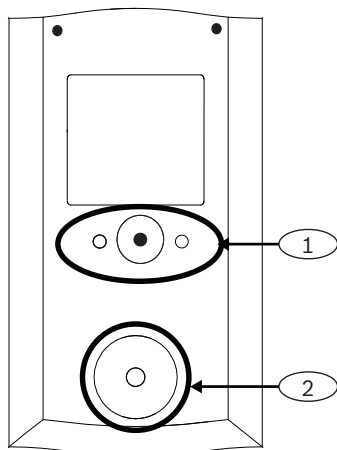

1

2

3

4

ISN-AP1-XXX

RFDL-XXX

ISC-PDL1-XXX
 ISC-PPR1-XXX
 ISP-PDL1-XXX
 ISP-PPR1-XXX

ISC-CDL1-XXX

DS840LSN

ISW-ZDL2-XXX
 ISW-ZPR2-XXX

Low Profile Swivel Mount Bracket B335

- cz** Instalační příručka
- da** Installationsvejledning
- de** Installationshandbuch
- el** Οδηγός εγκατάστασης
- en** Installation Guide
- es** Manual de instalación
- fi** Asennusopas
- fr** Guide de l'installateur
- hu** Telepítési útmutató
- it** Manuale di installazione
- nl** Installatiehandleiding
- no** Installasjonsveiledning
- pt** Guia de Instalação
- pl** Przewodnik instalacji
- ru** Руководство по установке
- sv** Installationsguide
- tr** Montaj Kılavuzu