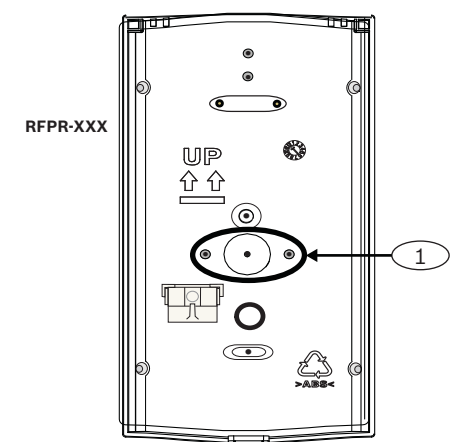

1

2

3

4

ISN-AP1-XXX

RFDL-XXX

ISC-PDL1-XXX
 ISC-PPR1-XXX
 ISP-PDL1-XXX
 ISP-PPR1-XXX

ISC-CDL1-XXX

DS840LSN

ISW-ZDL2-XXX
 ISW-ZPR2-XXX

Low Profile Swivel Mount Bracket B335

- cz** Instalační příručka
- da** Installationsvejledning
- de** Installationshandbuch
- el** Οδηγός εγκατάστασης
- en** Installation Guide
- es** Manual de instalación
- fi** Asennusopas
- fr** Guide de l'installateur
- hu** Telepítési útmutató
- it** Manuale di installazione
- nl** Installatiehandleiding
- no** Installasjonsveiledning
- pt** Guia de Instalação
- pl** Przewodnik instalacji
- ru** Руководство по установке
- sv** Installationsguide
- tr** Montaj Kılavuzu