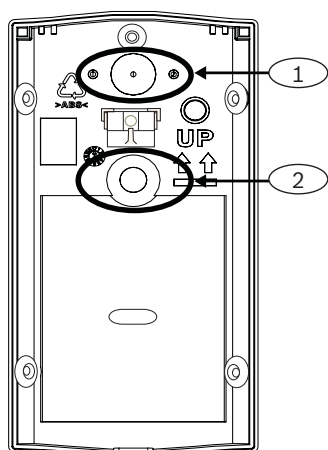

ISN-AP1-XXX

RFDL-XXX

ISC-PDL1-XXX
ISC-PPR1-XXX
ISP-PDL1-XXX
ISP-PPR1-XXX

ISC-CDL1-XXX

DS840LSN

ISW-ZDL2-XXX
ISW-ZPR2-XXX

Low Profile Swivel Mount Bracket B335

- **cz** Instalační příručka
- **da** Installationsvejledning
- **de** Installationshandbuch
- **el** Οδηγός εγκατάστασης
- **en** Installation Guide
- **es** Manual de instalación
- **fi** Asennusopas
- **fr** Guide de l'installateur
- **hu** Telepítési útmutató
- **it** Manuale di installazione
- **nl** Installatiehandleiding
- **no** Installasjonsveiledning
- **pt** Guia de Instalação
- **pl** Przewodnik instalacji
- **ru** Руководство по установке
- **sv** Installationsguide
- **tr** Montaj Kılavuzu

Bosch Security Systems, Inc.
130 Perinton Parkway
Fairport, NY 14450
USA

www.boschsecurity.com

Bosch Sicherheitssysteme GmbH
Robert-Bosch-Ring 5
85630 Grasbrunn
Germany