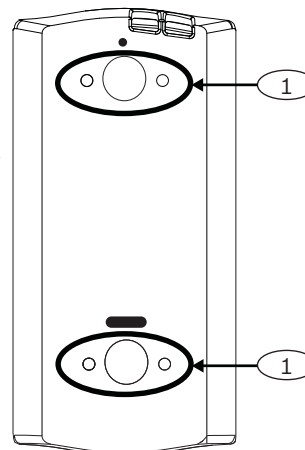

1

2

3

4

ISN-AP1-XXX

RFDL-XXX

ISC-PDL1-XXX
 ISC-PPR1-XXX
 ISP-PDL1-XXX
 ISP-PPR1-XXX

ISC-CDL1-XXX

DS840LSN

ISW-ZDL2-XXX
 ISW-ZPR2-XXX

Low Profile Swivel Mount Bracket B335

- cz** Instalační příručka
- da** Installationsvejledning
- de** Installationshandbuch
- el** Οδηγός εγκατάστασης
- en** Installation Guide
- es** Manual de instalación
- fi** Asennusopas
- fr** Guide de l'installateur
- hu** Telepítési útmutató
- it** Manuale di installazione
- nl** Installatiehandleiding
- no** Installasjonsveiledning
- pt** Guia de Instalação
- pl** Przewodnik instalacji
- ru** Руководство по установке
- sv** Installationsguide
- tr** Montaj Kılavuzu