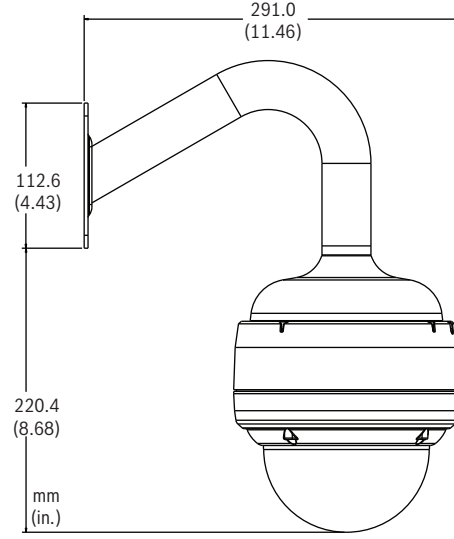

Boruya Montaj Boyutları

Duvara Montaj Boyutları

Asma tavana / Gömme Montaj Boyutları

Yüzeye Montaj Boyutları

İçerdiği parçalar**İç Mekan Modelleri**

1	PTZ Dome Kamera
1	İç Mekan Dome Camı, saydam veya siyah saydam
1	Aksesuar Seti
	<ul style="list-style-type: none"> 1 adet iki telli kamera güç kablosu 1 adet dört telli alarm giriş/çıkış kablosu
1	Montaj Plakası
1	Kullanım Kılavuzu