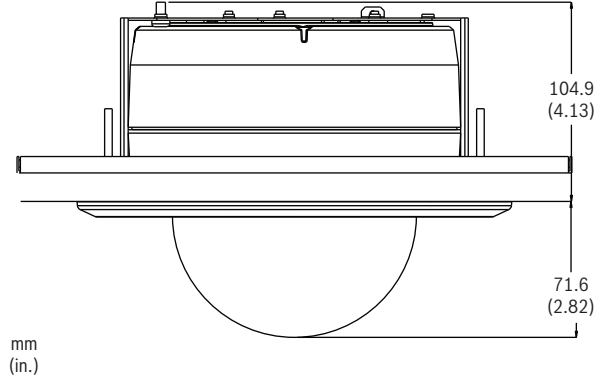

Boruya Montaj Boyutları

Duvara Montaj Boyutları

Asma tavana / Gömme Montaj Boyutları

Yüzeye Montaj Boyutları

İçerdiği parçalar**İç Mekan Modelleri**

1	PTZ Dome Kamera
1	İç Mekan Dome Camı, saydam veya siyah saydam
1	Aksesuar Seti
	<ul style="list-style-type: none"> 1 adet iki telli kamera güç kablosu 1 adet dört telli alarm giriş/çıkış kablosu
1	Montaj Plakası
1	Kullanım Kılavuzu