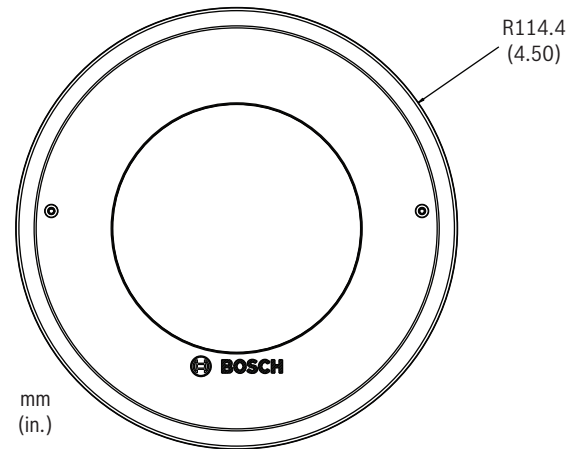

Boruya Montaj Boyutları

Duvara Montaj Boyutları

Asma tavana / Gömme Montaj Boyutları

Yüzeye Montaj Boyutları

İçerdiği parçalar**İç Mekan Modelleri**

1	PTZ Dome Kamera
1	İç Mekan Dome Camı, saydam veya siyah saydam
1	Aksesuar Seti
	<ul style="list-style-type: none"> 1 adet iki telli kamera güç kablosu 1 adet dört telli alarm giriş/çıkış kablosu
1	Montaj Plakası
1	Kullanım Kılavuzu