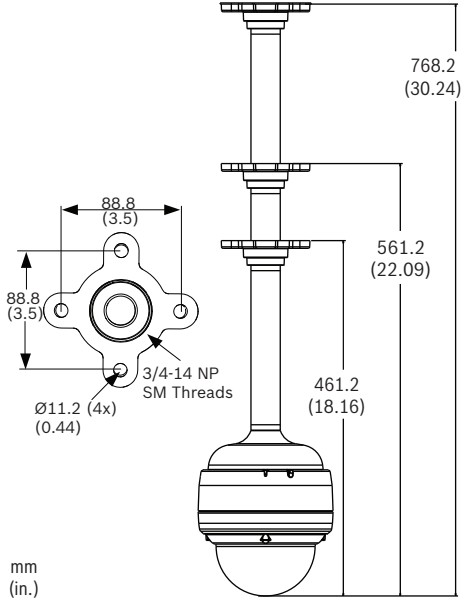

Boruya Montaj Boyutları

Duvara Montaj Boyutları

Asma tavana / Gömme Montaj Boyutları

Yüzeye Montaj Boyutları

İçerdiği parçalar**İç Mekan Modelleri**

1	PTZ Dome Kamera
1	İç Mekan Dome Camı, saydam veya siyah saydam
1	Aksesuar Seti
	<ul style="list-style-type: none"> 1 adet iki telli kamera güç kablosu 1 adet dört telli alarm giriş/çıkış kablosu
1	Montaj Plakası
1	Kullanım Kılavuzu