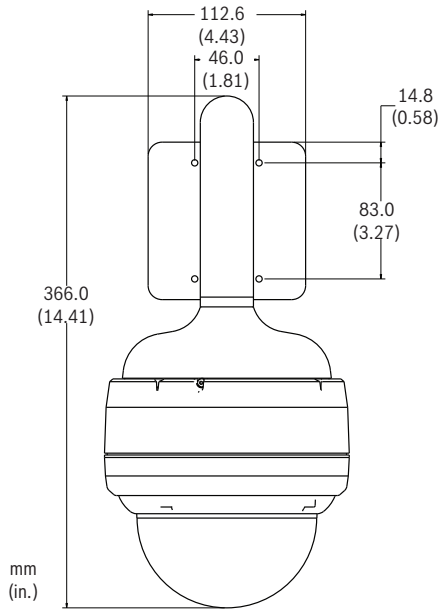

Boruya Montaj Boyutları

Duvara Montaj Boyutları

Asma tavana / Gömme Montaj Boyutları

Yüzeye Montaj Boyutları

İçerdiği parçalar**İç Mekan Modelleri**

1	PTZ Dome Kamera
1	İç Mekan Dome Camı, saydam veya siyah saydam
1	Aksesuar Seti
	<ul style="list-style-type: none"> 1 adet iki telli kamera güç kablosu 1 adet dört telli alarm giriş/çıkış kablosu
1	Montaj Plakası
1	Kullanım Kılavuzu