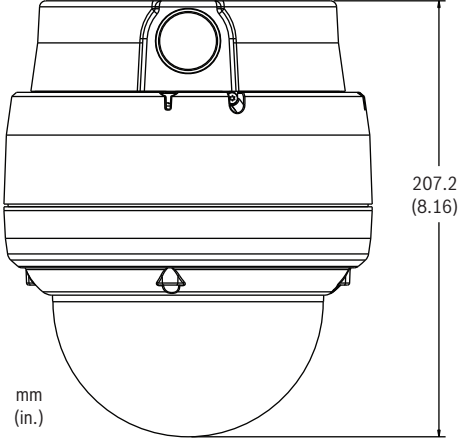

Boruya Montaj Boyutları

Duvara Montaj Boyutları

Asma tavana / Gömme Montaj Boyutları

Yüzeye Montaj Boyutları

İçerdiği parçalar**İç Mekan Modelleri**

1	PTZ Dome Kamera
1	İç Mekan Dome Camı, saydam veya siyah saydam
1	Aksesuar Seti
	<ul style="list-style-type: none"> 1 adet iki telli kamera güç kablosu 1 adet dört telli alarm giriş/çıkış kablosu
1	Montaj Plakası
1	Kullanım Kılavuzu