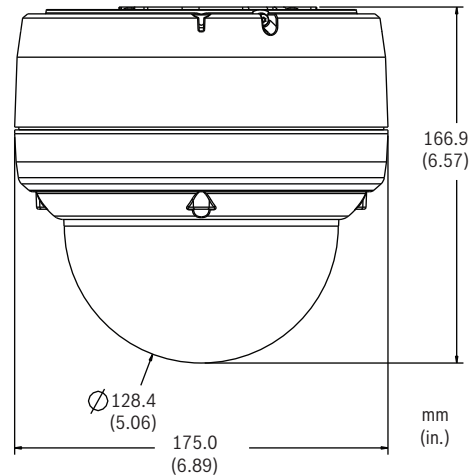

Sertifikalar ve Onaylar

HD standartları

- SMPTE 274M-2008 Standardına aşağıdaki özellikler ile uyumludur:
  - Çözünürlük: 1920x1080
  - Tarama: Progresif
  - Renk gösterimi: ITU-R BT.709 ile uyumludur
  - En boy oranı: 16:9
  - Saniyedeki kare hızı: 25 - 30 kare/s
- 296M-2001 Standardına aşağıdaki özellikler ile uyumludur:
  - Çözünürlük: 1280x720
  - Tarama: Progresif
  - Renk gösterimi: ITU-R BT.709 ile uyumludur
  - En boy oranı: 16:9
  - Kare hızı: 25, 30, 50 ve 60 kare/s

Elektromanyetik Uyumluluk (EMC)	FCC Bölüm 15, ICES-003 ve CE yönetmeliklerine uygundur
Ürün Güvenliği	CE yönetmelikleri, UL, CSA, EN ve IEC Standartlarına uygundur Dış Mekan Modelleri: UL 2043 testini geçti
Çevresel Özellikler	İç Mekan Modelleri: IP54 (VJR-A3-IC montaj seçeneği hariç) Dış Mekan Modelleri: IP65

Not

EN 50130-4 Standardına Uygunluk

Şu güç kaynağı birimlerinden biri EN 50130-4 standardına uygun olmalıdır: VG4-A-PSU0, VG4-A-PSU1 veya VG4-A-PSU2.

Kurulum/Konfigürasyon Açıklamaları

AutoDome Junior HD Boyutları