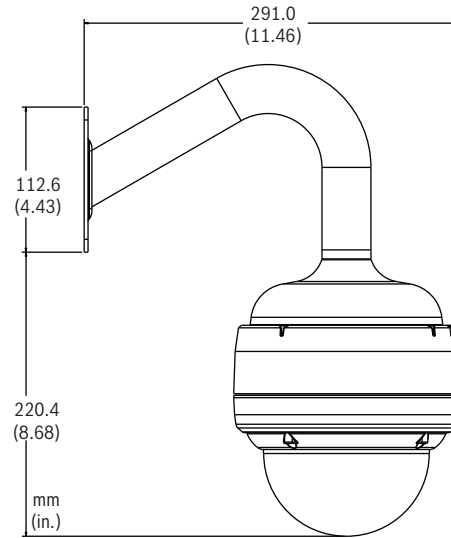

## Installatie/configuratie

Afmetingen AutoDome Junior HD

Afmetingen bij buismontage

Afmetingen wandmontageset

Afmetingen bij inbouw in plafond/inbouwmontage

Afmetingen bij opbouwmontage