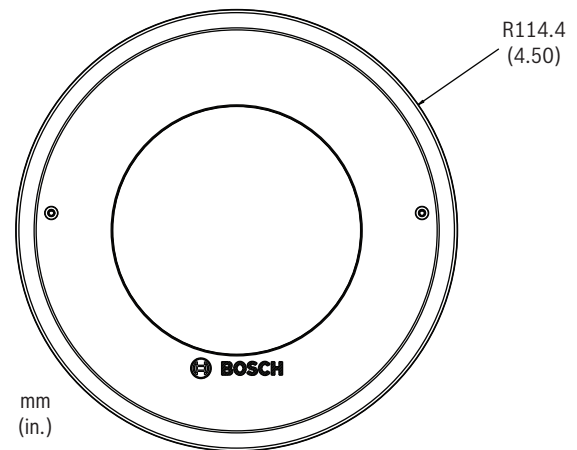

## Installatie/configuratie

Afmetingen AutoDome Junior HD

Afmetingen bij buismontage

Afmetingen wandmontageset

Afmetingen bij inbouw in plafond/inbouwmontage

Afmetingen bij opbouwmontage