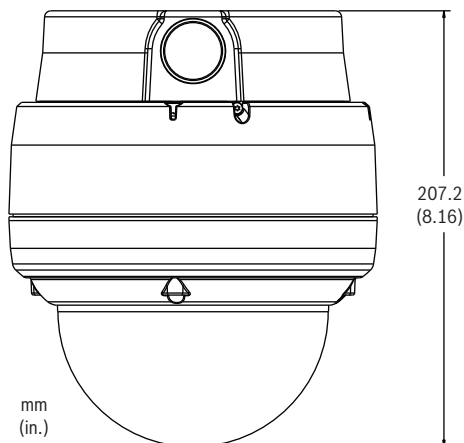

Afmetingen bij opbouwmontage

Meegeleverde onderdelen

Modellen voor gebruik binnenshuis

1	PTZ-domecamera
1	Koepel voor binnenshuis, transparant of getint
1	Accessoireset • 1 tweedraads cameranetsnoer • 1 vierdraads alarm in/uit-kabel
1	Montageplaat
1	Gebruikershandleiding

Modellen voor gebruik buitenshuis

1	PTZ-domecamera
1	Koepel voor buitenshuis, transparant
1	Accessoireset • 1 tweedraads cameranetsnoer • 1 tweedraads verwarmingsnetsnoer • 1 vierdraads alarm in/uit-kabel
1	Montageplaat
1	Installatieset voor buitenshuis
1	Gebruikershandleiding

Aanwijzingen voor installatie:

1. Een getinte koepel voor gebruik buitenshuis is optioneel leverbaar.
2. Een AutoDome Junior HD-camera kan niet worden ombouwd tot een model voor gebruik buitenshuis door een koepel voor gebruik buitenshuis te bevestigen.

Technische specificaties

10x HD dag/nacht-camera

Beeldsensor	1/2,5-inch progressieve scan CMOS	
Aantal pixels	2,1 megapixel	
Beeldverhouding	16:9	
Objectief	10x optische zoom (6,3 tot 63 mm) (F1.8/F2.5 tot dichtbij)	
Focus	Automatisch, met handmatige uitschakeling	
Diafragma	Automatisch, met handmatige uitschakeling	
Gezichtsveld	Horizontaal: 5,5° tot 50,6° Verticaal: 3,1° tot 29,3°	
Automatische versterkingsregeling	Normaal, Gemiddeld, Hoog, Vast	
Synchronisatie	Intern	
Diaframacorrectie	Aan/Uit	
Digitale zoom	16 x	
Gevoeligheid (standaard)¹	30 IRE²	50 IRE²
Dagmodus		
SensUP uit	1,2 lx	2,0 lx
SensUP aan (64x)	0,038 lx	0,063 lx
Nacht-modus		
SensUP uit	0,06 lx	0,1 lx
SensUP aan (64x)	0,0018 lx	0,0031 lx
Elektronische sluitertijd (AES)	1x tot 64x; 1/50 (1/60) tot 1/10000	
Signaal-ruisverhouding	> 50 dB (AGC uit)	
Groot dynamisch bereik	50 dB	
Tegenlichtcompensatie (BLC)	Aan/Uit	
Witbalans	ATW, binnen, buiten, AWB vasthouden, Verlengde ATW, handmatig (verstelbare R- en B-signalen in handmatige modus)	
Dag/nacht	Zwart-wit, Kleur, Auto	

Bediening via software

Camera-instellingen/besturing	Via webbrowser Internet Explorer versie 9.0 of hoger, Bosch Configuration Manager, of BVMS
Software-update	Firmware uploaden