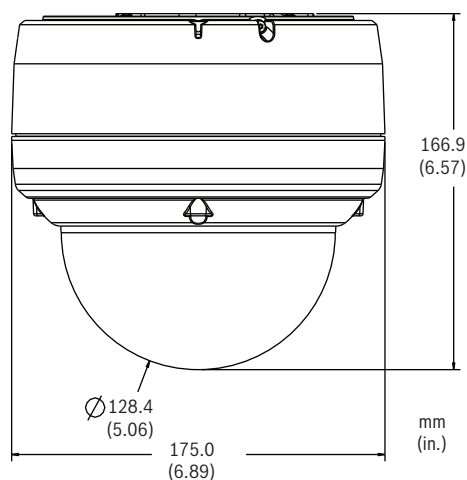

Videobewakings-app

De Video Security iPad-app van Bosch is ontwikkeld om onze Dynamic Transcoding-functies te gebruiken, waardoor deze zelfs via verbindingen met een lage bandbreedte **overall** toegang heeft tot HD-bewakingsbeelden. De app is samen met de Bosch

transcoder geconfigureerd om u de volledige controle te geven over al uw camera's, van de functies draaien en kantelen tot zoomen en focus. Het is net alsof u uw controlekamer bij u draagt.

Certificaten en goedkeuringen

HD-normen

- Voldoet aan de norm SMPTE 274M-2008 in:
  - Resolutie: 1920x1080
  - Scan: Progressive
  - Kleurenweergave: conform ITU-R BT.709
  - Beeldverhouding: 16:9
  - Frame rate: 25 en 30 frames/s
- Voldoet aan de norm 296M-2001 in:
  - Resolutie: 1280x720
  - Scan: Progressive
  - Kleurenweergave: conform ITU-R BT.709
  - Beeldverhouding: 16:9
  - Frame rate: 25, 30, 50 en 60 frames/s

Elektromagnetische compatibiliteit (EMC)	Voldoet aan FCC deel 15, ICES-003 en CE-richtlijnen
Productveiligheid	Conform CE-richtlijnen, UL-, CSA-, EN- en IEC-normen Modellen voor gebruik buitenshuis: doorstaat UL 2043 test
Omgevingseisen	Modellen voor gebruik binnenshuis: IP54 (exclusief optionele VJR-A3-IC montage) Modellen voor gebruik buitenshuis: IP 65

Aanwijzing

Conform EN 50130-4

Een van de volgende voedingseenheden is vereist om aan de norm EN 50130-4 te voldoen: VG4-A-PSU0, VG4-A-PSU1 of VG4-A-PSU2.

Installatie/configuratie

Afmetingen AutoDome Junior HD