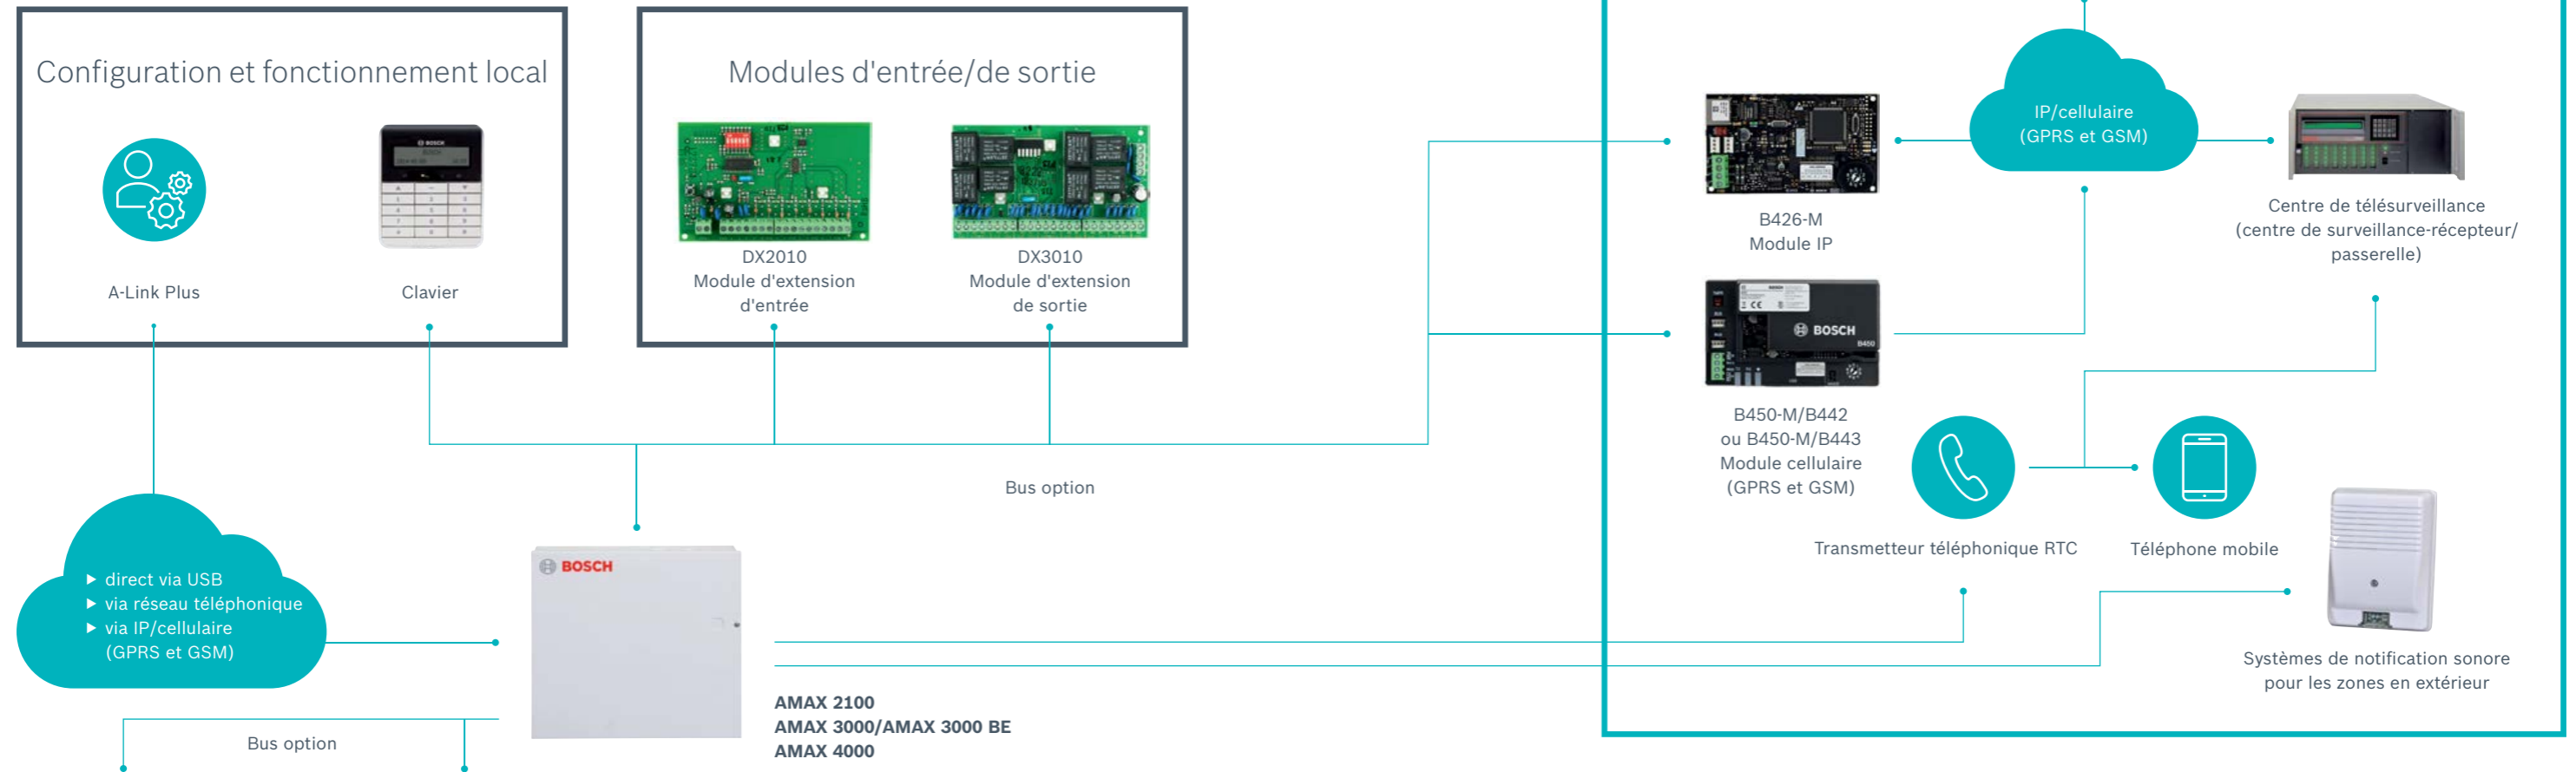

La gamme AMAX : vue d'ensemble

Périphériques filaires

par ex. Bosch Blue Line Series

- Détecteur de mouvement
- Contact magnétique

Périphériques radio

Gamme radio RADION pour AMAX 3000 et AMAX 4000

RFRC-OPT Récepteur	RFRP Répéteur	RFGB Détecteur de bris de verre	RFPR-12 Détecteur de mouvement IRP	RFPR-C12 Détecteur de mouvement rideau IRP	RFSM Détecteur de fumée	RFBT Pince à billet
RFUN Contact magnétique de porte/fenêtre avec entrée de zone	RFDW-SM Contact de porte/fenêtre (montage en saillie)	RFDW-RM Contact de porte/fenêtre encastré	RFKF-TBS Télécommande cryptée à deux boutons	RFKF-FBS Télécommande cryptée à quatre boutons	RFPB-SB Bouton panique	RFPB-TB Bouton panique